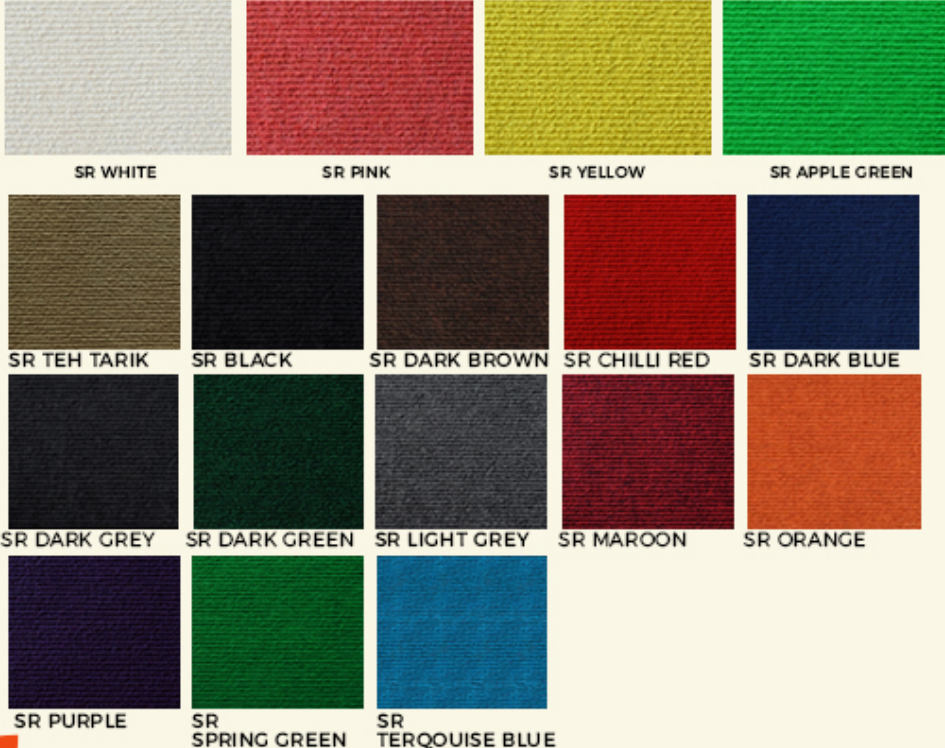

KARPET EVENT AQSA® SUPER RIBBED

MEMBEKAL SAHAJA
SAIZ: 2M X 25M (6.5' X 82')

RM 190 / GULUNG
(WARNA STANDARD)

RM 200 / GULUNG
(WARNA KHAS: WHITE, PINK, YELLOW, APPLE GREEN)

AL AQSA CARPETS® MENGADAKAN PROMOSI TERHEBAT KARPET EVENT KHUSUS UNTUK ANDA.
LEBAR & PANJANG : 6.5 KAKI x 82 KAKI (2M X 25M)
GULUNG / SQFT : 533
MATERIAL : NON-WOVEN POLYPROPYLENE
KETEBALAN : 1.8MM
GSM² : 350 OZ : 11

WARNA KHAS

**SEBARANG
PERTANYAAN?**
KAMI SEDIA MEMBANTU!

PRO KARPET EVENT : 011-1085 0316

* GAMBAR YANG DI IKLANKAN HANYA UNTUK TUJUAN ILUSTRASI. PRODUK ASAL MUNGKIN BERBEZA KERANA PENAMBAHBAIKAN KUALITI WARNA.* TARIKH BERKUATKUASA 15.08.2023 SEHINGGA STOK MASIH ADA)
* PIHAK KAMI BOLEH MENUKAR HARGA TANPA NOTIS