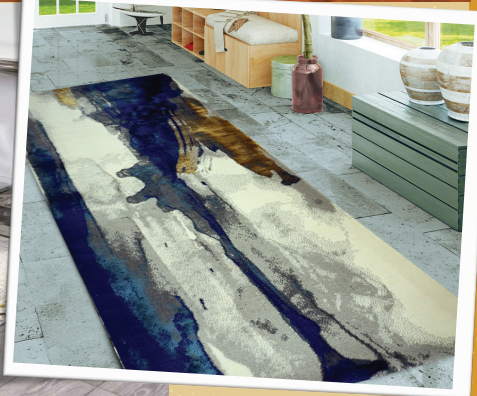

Moden Runner & Round Carpet

Permaidani Bercorak Moden boleh membangkitkan Mood & Style ruangan anda menjadi lebih selesa dan cantik.

- 120CM x 170CM (4F x 6F) (Extra Small)
- 160CM x 230CM (5F x 7F) (Small)
- 200CM x 290CM (7F x 9F) (Medium)
- 240CM x 340CM (8F x 11F) (Large)
- 300CM x 400CM (10F x 13F) (Extra Large)
- 300CM x 580CM (13F x 19F) (Extra-Extra Large)