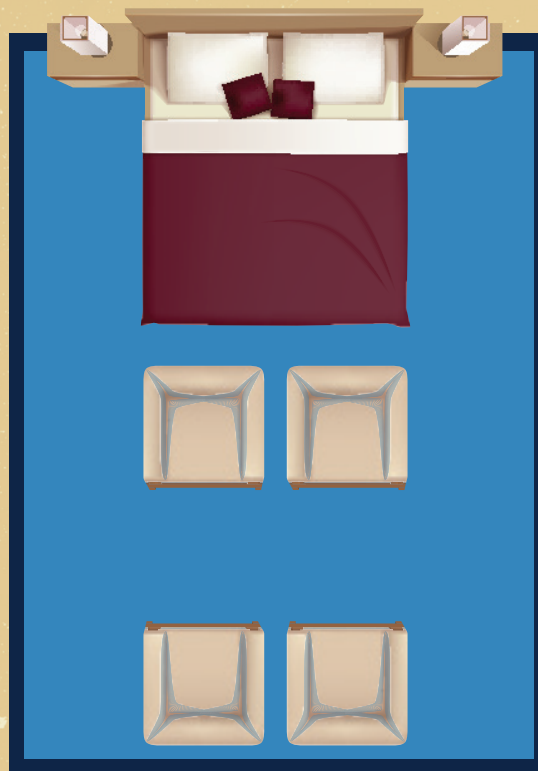

## Bilik Tidur

Permaidani saiz 5F x 7F untuk katil Single

Permaidani saiz 7F x 9F katil Queen

Permaidani saiz 13F x 19F

Permaidani saiz 8F x 11F katil King

Permaidani saiz 10F x 13F katil King