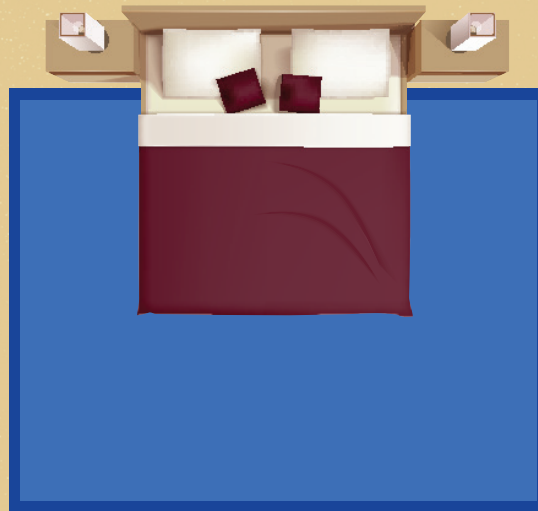

## Bilik Tidur

Permaidani saiz 5F x 7F untuk katil Single

Permaidani saiz 7F x 9F katil Queen

Permaidani saiz 13F x 19F

Permaidani saiz 8F x 11F katil King

Permaidani saiz 10F x 13F katil King